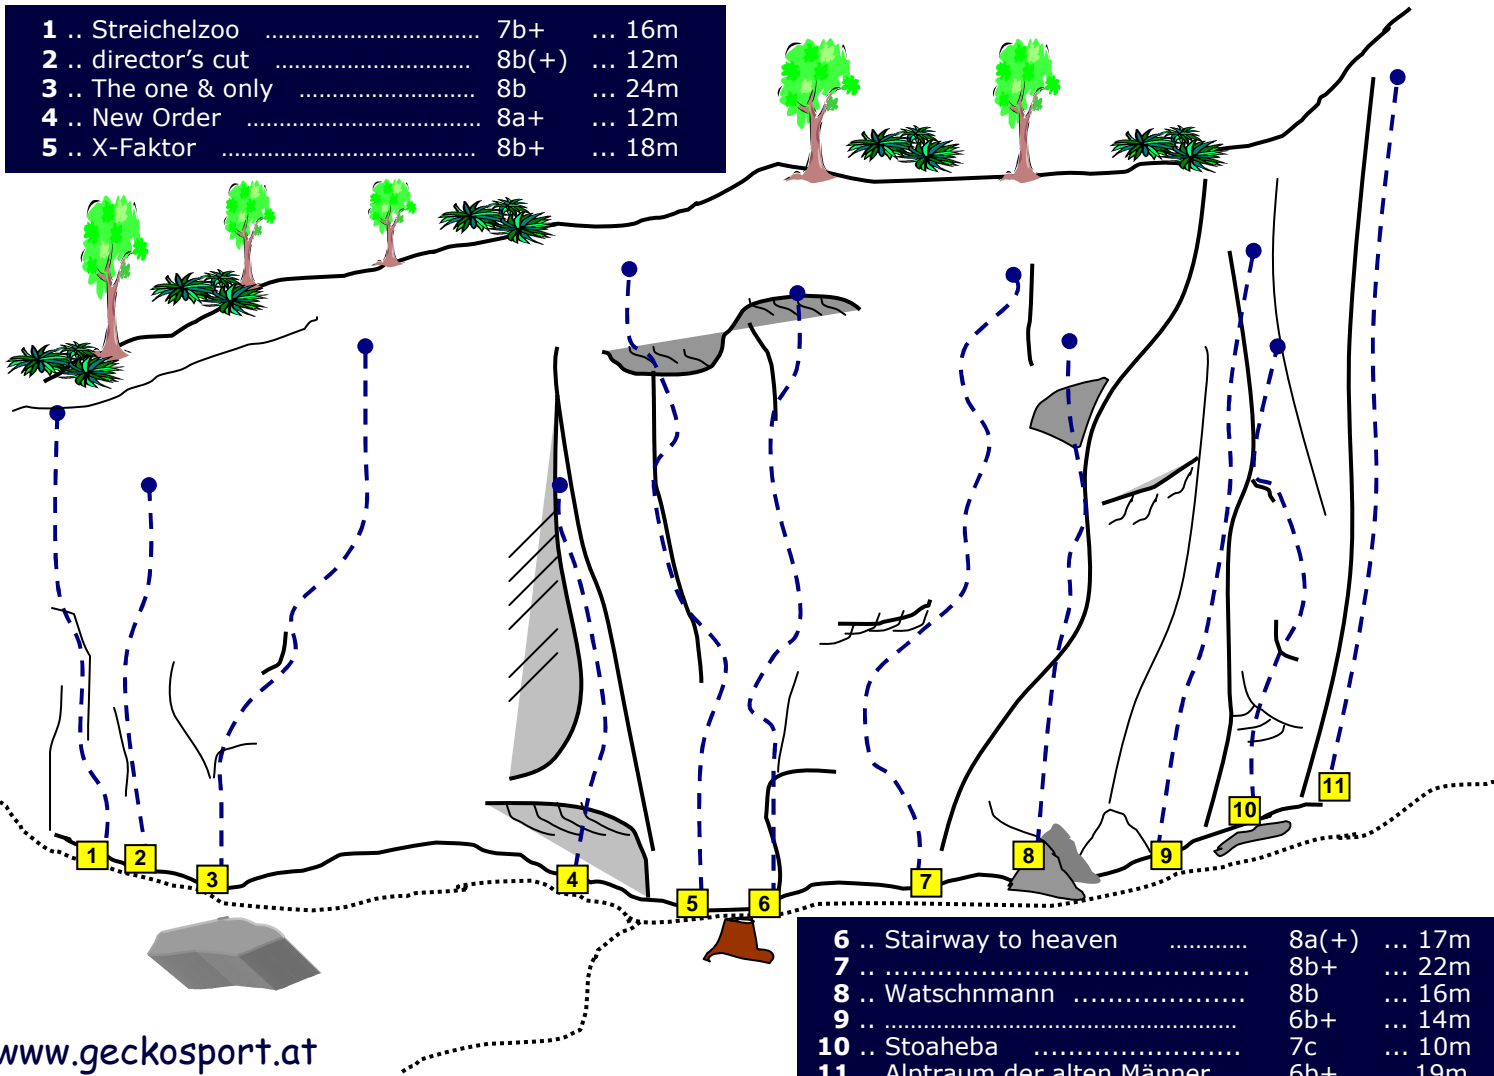

1 .. Streichelzoo .....	7b+	... 16m
2 .. director's cut .....	8b(+)	... 12m
3 .. The one & only .....	8b	... 24m
4 .. New Order .....	8a+	... 12m
5 .. X-Faktor .....	8b+	... 18m

6 .. Stairway to heaven .....	8a(+)	... 17m
7 .. .....	8b+	... 22m
8 .. Watschnmann .....	8b	... 16m
9 .. .....	6b+	... 14m
10 .. Stoaheba .....	7c	... 10m
11 .. Alptraum der alten Männer ...	6b+	... 19m

12	.. Schinder Hannes	.....	7b	... 26m
13	.. Proj.	.....	...	... 12m
14	.. Barracuda	.....	7c	... 13m
15	.. Opferstock	.....	8a	... 17m
16	.. Proj.	.....	...	... 7m
17	.. Kompression	.....	8b	... 15m
18	.. Proj.	.....	...	... 16m

19	.. Sung	.....	7a	... 11m
20	.. Aalglatt & astrein	.....	7c+	... 12m
21	.. Yin & Yang	.....	7c(+)	... 18m
22	.. Slick	.....	7c	... 21m
23	.. Sick	.....	7c	... 15m